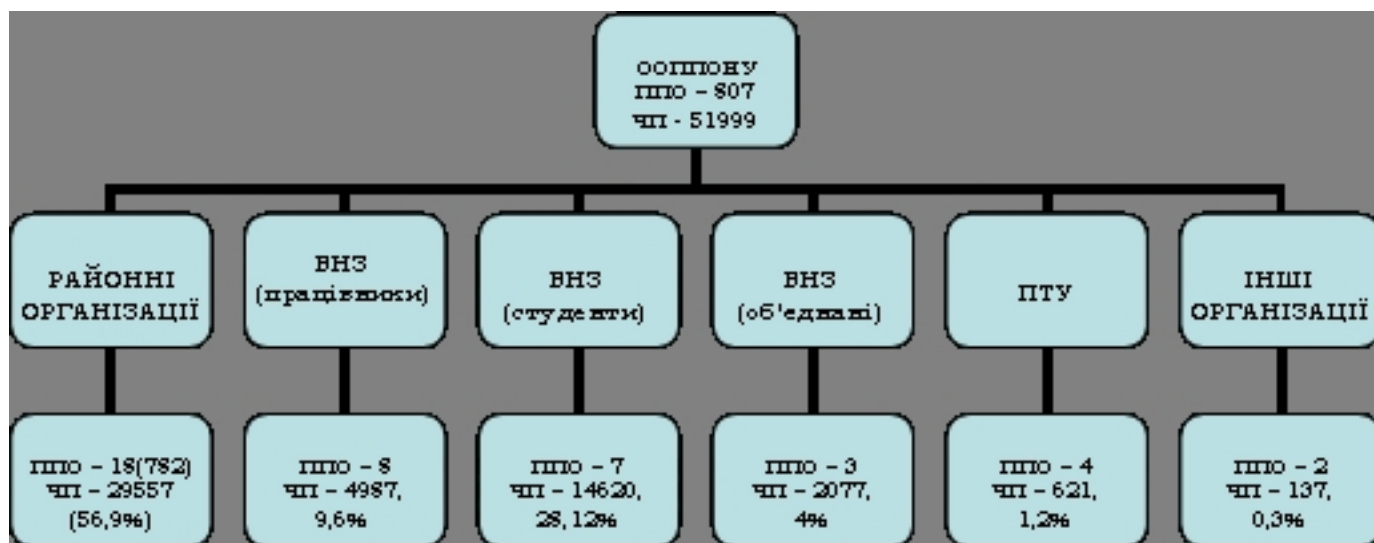

ЧИСЕЛЬНІСТЬ ТА СТРУКТУРА

ТЕРНОПІЛЬСЬКОЇ ОБЛАСНОЇ ОРГАНІЗАЦІЇ ПРОФСПІЛКИ

ПРАЦІВНИКІВ ОСВІТИ І НАУКИ УКРАЇНИ

Станом на 1 січня 2011 року

Станом на 1 січня 2012 року

Станом на 1 січня 2014 року

[Завантажити...](#)