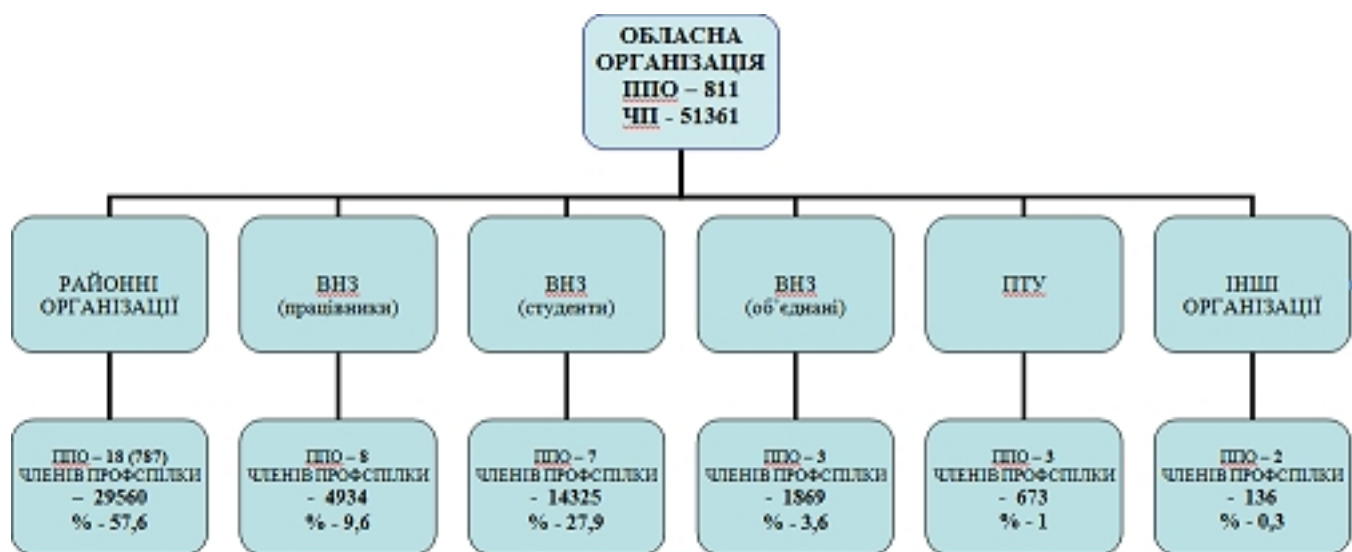

ЧИСЕЛЬНІСТЬ ТА СТРУКТУРА

ТЕРНОПІЛЬСЬКОЇ ОБЛАСНОЇ ОРГАНІЗАЦІЇ ПРОФСПІЛКИ

ПРАЦІВНИКІВ ОСВІТИ І НАУКИ УКРАЇНИ

Станом на 1 січня 2011 року

Станом на 1 січня 2012 року

Станом на 1 січня 2014 року

[Завантажити...](#)